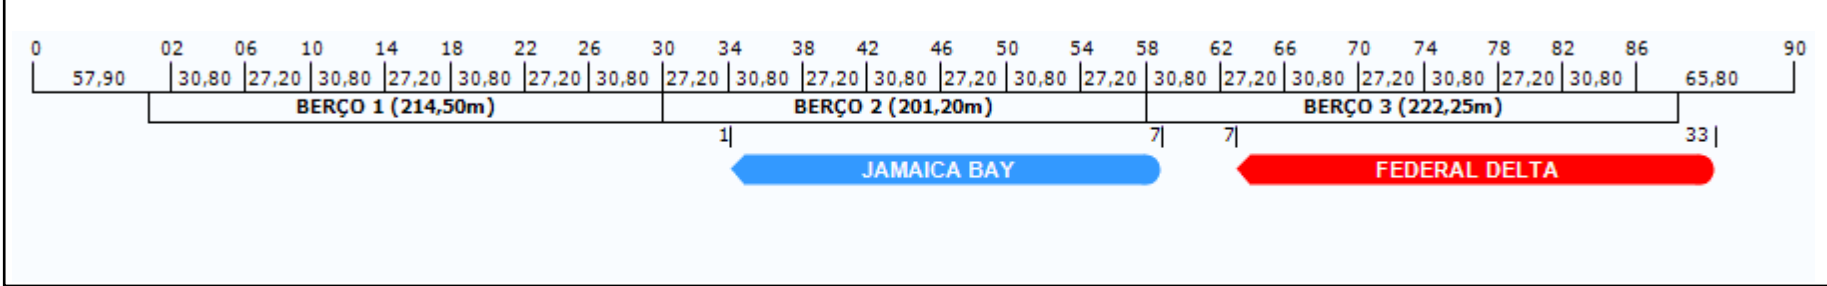

Sex	Sáb	Dom	Seg	Ter	Qua	Qui	Sex	Sáb	Dom	Seg	Ter	Qua	Qui	Sex	Sáb	Dom	Seg	Ter	Qua	Qui	Sex	Sáb	Dom	Seg	Ter	Qua	Qui	Sex	
	18/10	19/10	20/10	21/10	22/10	23/10	24/10	25/10	26/10	27/10	28/10	29/10	30/10	31/10	01/11	02/11	03/11	04/11	05/11	06/11	07/11	08/11	09/11	10/11	11/11	12/11	13/11	14/11	15/11	
BERÇO 1																														
BERÇO 2																														
BERÇO 3																														

Observações

- As informações aqui inseridas são obtidas junto aos embarcadores e agentes dos navios.
- Destacamos que o cronograma traz a previsão de atracação dos navios usando como referência a data de ETA / NOR.
A confirmação de atracação dos navios deve ser realizada junto ao(s) Embarcador(es) responsáveis pela carga.

Plantonistas	
Nome	Telefone
tel-supervisão TPS: 3348-3029	
fax-supervisão TPS: 3228-0678	
cel-supervisão TPS: 9292-0842	

Manutenção de Equipamento

LEGENDA

1 navio TPS	B navio GERDAUL / TERCEIROS
A navio GERDAUL S/A	C navio AMT
A navio GERDAUL LONGOS	C navio ArcelorMittal
A navio GERDAUL AÇOMINAS	F navio GERDAUL GUSA
v ETA	
Hora 13:00 - ETA	= Atracado sem oper.
Hora 13:00 - Fundeio	+ Aguardando atrac.